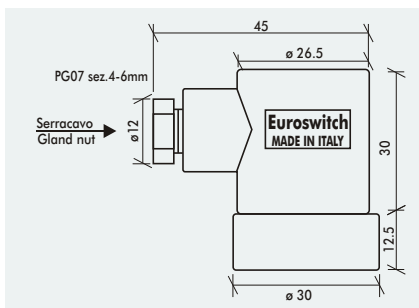

Pressure Switch Protection Cap

IP54
code : 3015001
For Models : 20-21-22-31-35

IP65
code : 3900001
For Models : 20-21-22-35

IP65
code : 3900003
For Models : 27-28-36

IP65
code : 3900200
For Models : 31

EUROSWITCH