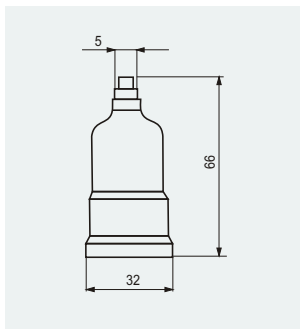

Pressure Switch Protection Cap

IP54
code : 3015001
For Models : 20-21-22-31-35

IP65
code : 3900001
For Models : 20-21-22-35

IP65
code : 3900003
For Models : 27-28-36

IP65
code : 3900200
For Models : 31

EUROSWITCH