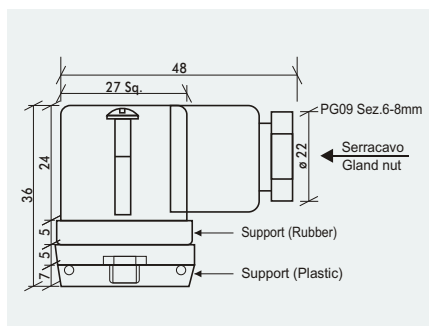

Pressure Switch Protection Cap

IP54
code : 3015001
For Models : 20-21-22-31-35

IP65
code : 3900001
For Models : 20-21-22-35

IP65
code : 3900003
For Models : 27-28-36

IP65
code : 3900200
For Models : 31

EUROSWITCH