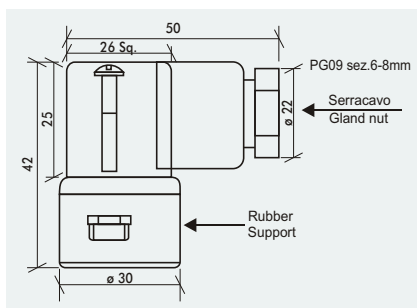

Pressure Switch Protection Cap

IP54
code : 3015001
For Models : 20-21-22-31-35

IP65
code : 3900001
For Models : 20-21-22-35

IP65
code : 3900003
For Models : 27-28-36

IP65
code : 3900200
For Models : 31

EUROSWITCH